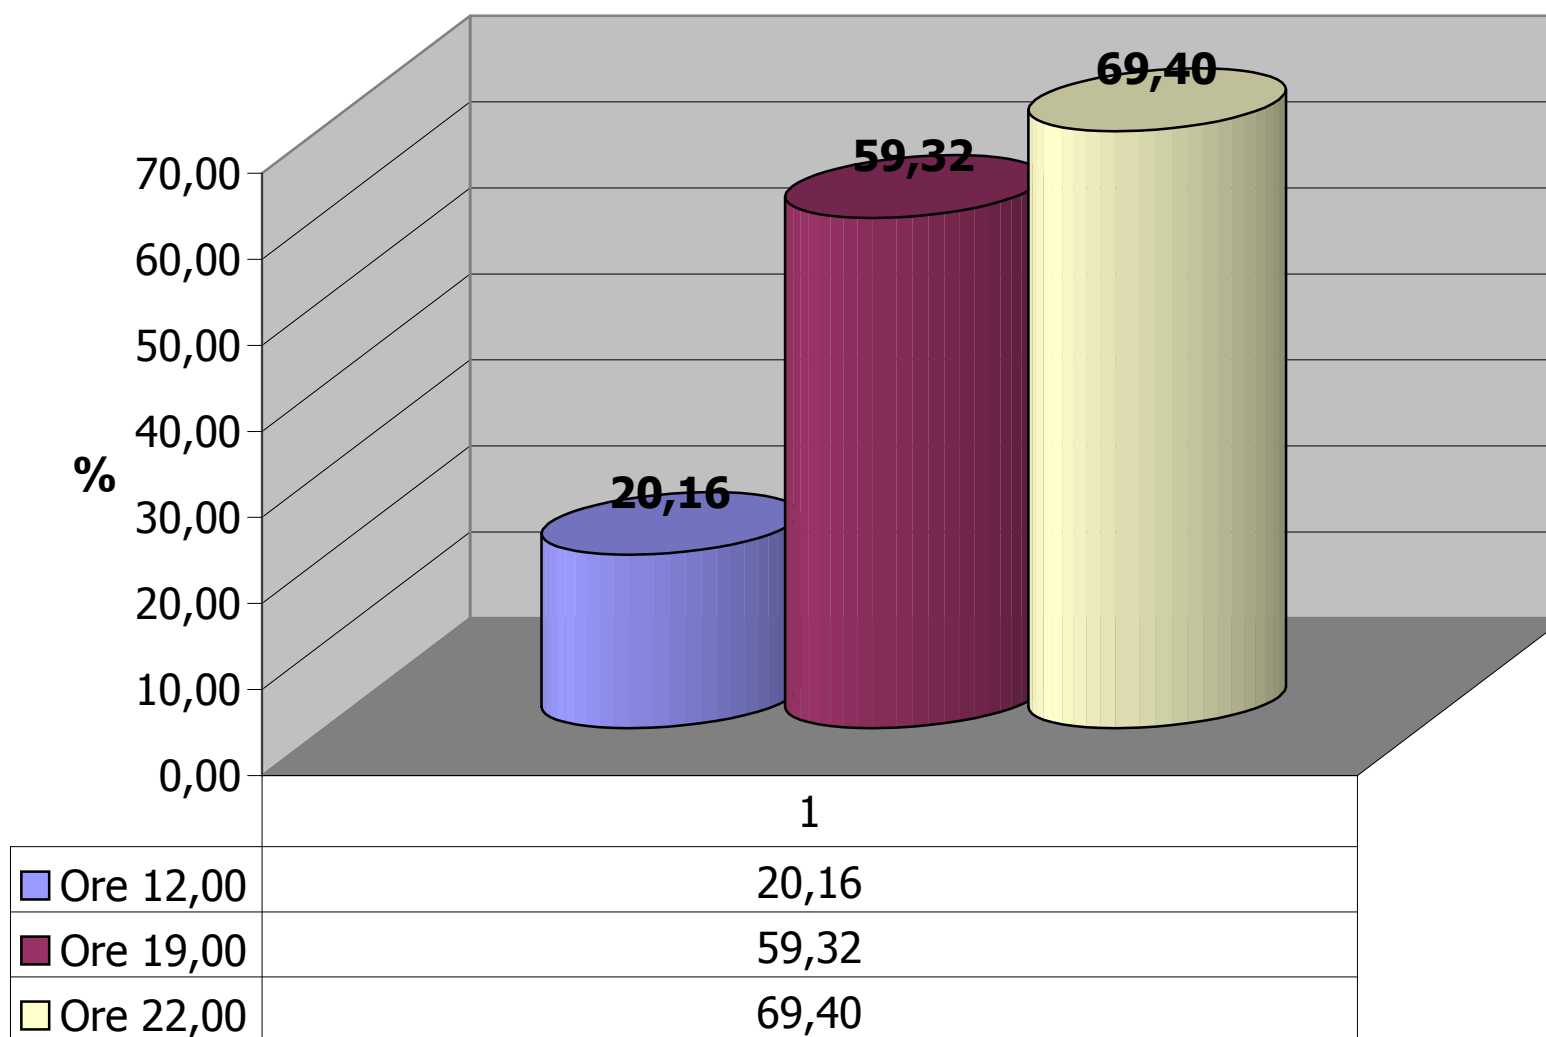

VOTANTI ORE 12,00 DEL 13.04.08			
elettori maschi	elettori femmine	totale elettori	%
75	113	188	22,60
73	103	176	21,92
103	61	164	18,83
61	92	153	19,97
84	40	124	18,00
17	13	30	16,67
89	113	202	24,40
54	66	120	17,42
42	73	115	17,64

598 674 1.272 20,16

nr. Sezione	località
1	Galbiate
2	Galbiate
3	Galbiate
4	Sala al Barro
5	Villa Vergano
6	Ponte Azzone Visconti
7	Galbiate
8	Sala al Barro
9	Bartesate

Comune di Galbiate

VOTANTI ORE 19,00 DEL 13.04.08			
elettori maschi	elettori femmine	totale elettori	%
250	264	514	61,78
243	274	517	64,38
279	262	541	62,11
231	247	478	62,40
202	190	392	56,89
47	48	95	52,78
240	248	488	58,94
206	207	413	59,94
146	159	305	46,78

1.844 1.899 3.743 59,32

VOTANTI ORE 22,00 DEL 13.04.08			
elettori maschi	elettori femmine	totale elettori	%
310	317	627	75,36
276	308	584	72,73
330	307	637	73,13
280	267	547	71,41
243	230	473	68,65
56	53	109	60,56
278	288	566	68,36
242	235	477	69,23
173	186	359	55,06

2.188 2.191 4.379 69,40

Comune di Galbiate - Senato della Repubblica Affluenza alle urne

Comune di Galbiate - Camera dei Deputati

nr. Sezione	località
1	Galbiate
2	Galbiate
3	Galbiate
4	Sala al Barro
5	Villa Vergano
6	Ponte Azzone Visconti
7	Galbiate
8	Sala al Barro
9	Bartesate